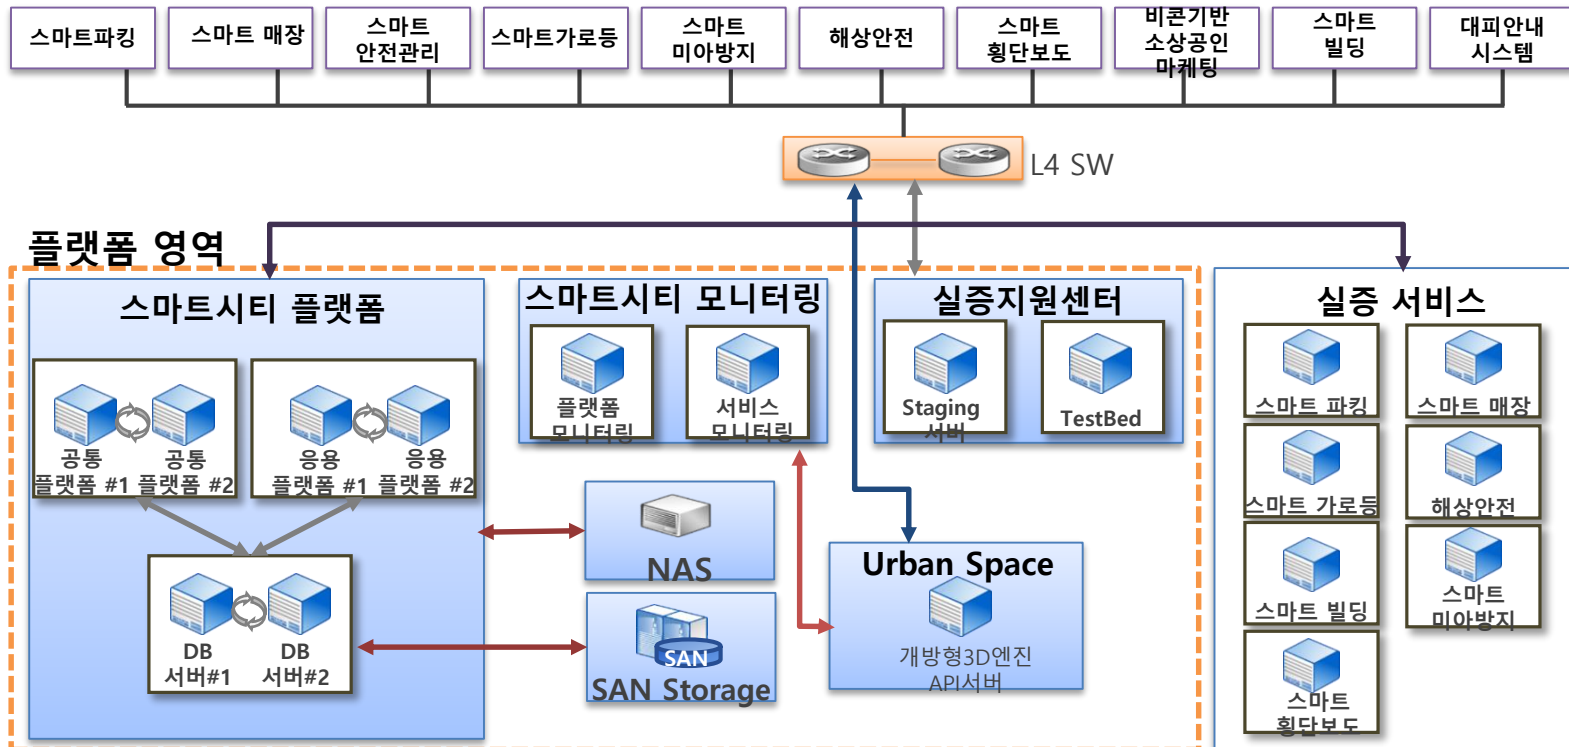

사업개요

- 스마트시티 플랫폼 및 서비스 운용센터, DIY개발환경, SW개발환경, 시제품테스트 환경, Living Lab등을 갖춘 스마트시티 실증지원센터를 구축 및 운영
- DIY개발환경은 기구축된 창조경제혁신센터 인프라를 활용하고 스마트시티 플랫폼 및 서비스 운용센터, SW개발환경, 시제품테스트 환경, Living Lab 등은 독자 구축
- 2015년도에는 소규모(1단계) 구축 및 개소 후 차년도 대규모(2단계) 종합 실증지원센터 구축 운영

추진현황

① 실증지원센터 구축 위치 변경 확정

구분		변경 안	비고
장소		부산정보산업진흥원 2층	
건물 위치		센텀벤처타운 (해운대구 센텀동로 41)	
면적	계약	482㎡ (146평)	
	전용	295㎡ (90평)	

스마트시티 실증지원센터 구축

향후계획

③ 플랫폼 및 서비스 운용센터 구축 (~11월초 완료)

- 네트워크 보강 / 스마트시티 플랫폼 구축 / 서비스 플랫폼 구축 / 모니터링 시스템 구축

스마트시티 실증지원센터 구축

향후계획

⑥ 실증지원센터 확대구축 방안 수립

- SW개발환경, 시제품테스트 환경, Living Lab등 확대 구축 방안 수립
 - ※ IoT 창조생태계 구축 관련 부산시 ↔ 롯데정보통신간 협의 진행 中
 - ※ IoT 창조생태계 구축 관련 부산시 ↔ 시스코/IBM 자문 中

H/W infra

이트웨어를 구비하고 종류를 확대하며, IoT 디바이어 제품과 지원환경을 제공