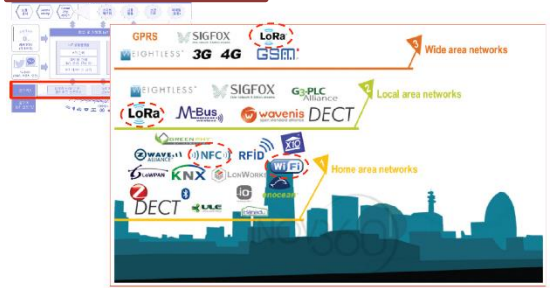

Network Infra

부채한 상황이므로, LAN/WAN은 LoRa로 우선 구축 후 다양성 확대